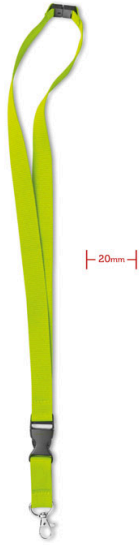

Article no. M08595

Other available stock

Tour de cou avec crochet métallique, boucle détachable et fermeture de sécurité. Largeur 20 mm.

Dimensions

| | |
|-------------|------------|
| Dimensions: | 2X56CM |
| Volume: | 0.067 cdm3 |
| Poids brut: | 0.02 kg |
| Poids net: | 0.018 kg |