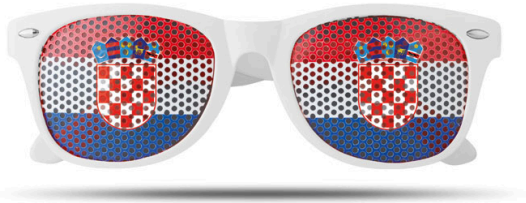

Article no. M09275

Lunettes avec des verres au couleurs des pays.

Dimensions

Dimensions:	14X4,6X14 CM
Volume:	0.169 cdm3
Poids brut:	0.029 kg
Poids net:	0.022 kg

Packaging

Hauteur du carton:	0.22 m
Largeur du carton:	0.25 m
Longueur du carton:	0.77 m
Volume du carton:	0.042 m3
Poids brut du carton:	7.04 kg
Quantité par carton:	250 pieces
Emballage individuel:	Sac en papier ou papier d'emballage

General

Code des produits de base:	9004 1091
Pays d'origine:	CN
Audit d'usine:	amfori BSCI
EAN:	8719941074330
Couleur PMS:	WHITE
Matériau principal:	PC

Other available stock