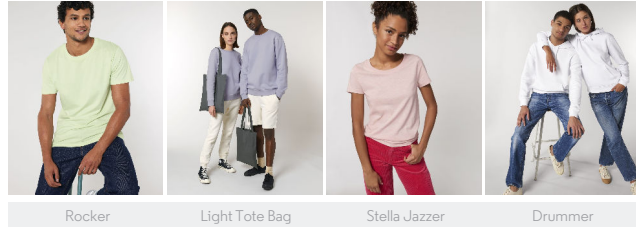

UNISEXE SWEATSHIRTS À COL ROND
STSU868 - ROLLER

L'indispensable sweat-shirt unisexe à col rond

Coupe normale

- Manches montées
- Bord en côtes 1x1 sur col, bas de manches et bas de corps
- Bande de propreté intérieur col en chevron
- Surpiqûre flatlock sur toutes les coutures
- Demi-lune à l'intérieur du col dans la matière principale

Combo options

WHITES

COLORS

ESSENTIAL HEATHERS

Shell : Molleton brossé, 85% coton biologique filé et peigné, 15% polyester recyclé, Tissu lavé, Toucher doux, 280 GSM

Printing Specifications

Pour consulter les techniques d'impression appropriées, veuillez télécharger nos Conseils d'impression.