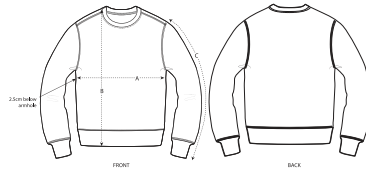

UNISEXE SWEATSHIRTS À COL ROND
STSU868 - ROLLER

L'indispensable sweat-shirt unisexe à col rond

Coupe normale

- Manches montées
- Bord en côtes 1x1 sur col, bas de manches et bas de corps
- Bande de propreté intérieur col en chevron
- Surpiqûre flatlock sur toutes les coutures
- Demi-lune à l'intérieur du col dans la matière principale

Combo options

WHITES

COLORS

ESSENTIAL HEATHERS

Shell : Molleton brossé, 85% coton biologique filé et peigné, 15% polyester recyclé, Tissu lavé, Toucher doux, 280 GSM

Printing Specifications

Pour consulter les techniques d'impression appropriées, veuillez télécharger nos Conseils d'impression.

Certifications & memberships

Wash Instructions

Laver et sécher séparément, ne pas repasser sur l'imprimé, laver et repasser à l'envers.

SIZES	XXS	XS	S	M	L	XL	XXL	3XL	4XL	5XL
A Half Chest	46.5	49	51.5	54	57	60	63	66	71	76
B Body Length	60	62	67	71	73	75	77	79	81	82
C Sleeve Length	60.5	61.5	64	65.5	67	68.5	70	70	70	70